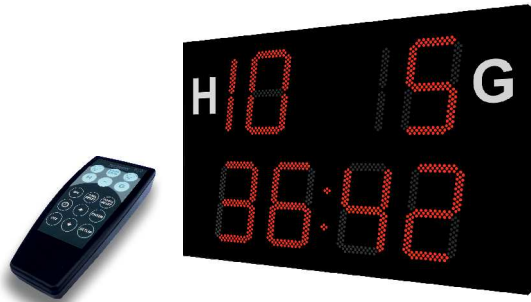

# *FUSSBALL ANZEIGETAFELN*

**BÄRTIMING**

### NHA 3310

- Ziffernhöhe 33 cm
- Resultat bis 19:19
- Abmessungen (BxHxT) 150 x 90 x 8 cm
- Ablesbarkeit bis 170 Meter
- mit Bediengerät Naucon-10
- 285 LED's pro Zahl
- Montagematerial inklusive

### NHA 4618

- Ziffernhöhe 46 cm
- Resultat bis 19:19
- in zwei Abmessungen lieferbar (BxHxT):  
250 x 174 x 8 cm  
306 x 174 x 8 cm
- Ablesbarkeit bis 230 Meter
- mit Bediengerät Naucon-10
- 338 LED's pro Zahl
- Montagematerial inklusive

### NHA 4618-T mit Textdisplay

- Ziffernhöhe 46 cm
- Textdisplay Schrifthöhe 30 cm mit 18 Zeichen
- Resultat bis 19:19
- Abmessungen (BxHxT) 306 x 174 x 8 cm
- Ablesbarkeit bis 230 Meter (ohne Textdisplay)
- inkl. Funk-Bediengpult mit Touchscreen
- Textdisplay mit folgenden Eigenschaften:
  - Anzeige von Mannschaftsname
  - Laufschrift z.B. für Werbung
  - Spielernamen
  - Anzeige des Torschützen
  - Auswechslungen mit Spielernamen
- 338 LED's pro Zahl
- Montagematerial inklusive