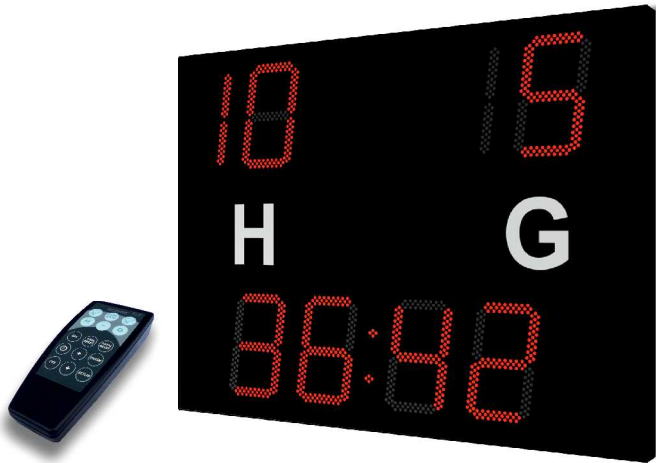

# *FUSSBALL ANZEIGETAFELN*

**BÄRTIMING**

### NHA 3310

- Ziffernhöhe 33 cm
- Resultat bis 19:19
- Abmessungen (BxHxT) 150 x 90 x 8 cm
- Ablesbarkeit bis 170 Meter
- mit Bediengerät Naucon-10
- 285 LED's pro Zahl
- Montagematerial inklusive

### NHA 4618

- Ziffernhöhe 46 cm
- Resultat bis 19:19
- in zwei Abmessungen lieferbar (BxHxT):  
250 x 174 x 8 cm  
306 x 174 x 8 cm
- Ablesbarkeit bis 230 Meter
- mit Bediengerät Naucon-10
- 338 LED's pro Zahl
- Montagematerial inklusive

### NHA 4618-T mit Textdisplay

- Ziffernhöhe 46 cm
- Textdisplay Schrifthöhe 30 cm mit 18 Zeichen
- Resultat bis 19:19
- Abmessungen (BxHxT) 306 x 174 x 8 cm
- Ablesbarkeit bis 230 Meter (ohne Textdisplay)
- inkl. Funk-Bediengpult mit Touchscreen
- Textdisplay mit folgenden Eigenschaften:
  - Anzeige von Mannschaftsname
  - Laufschrift z.B. für Werbung
  - Spielernamen
  - Anzeige des Torschützen
  - Auswechslungen mit Spielernamen
- 338 LED's pro Zahl
- Montagematerial inklusive